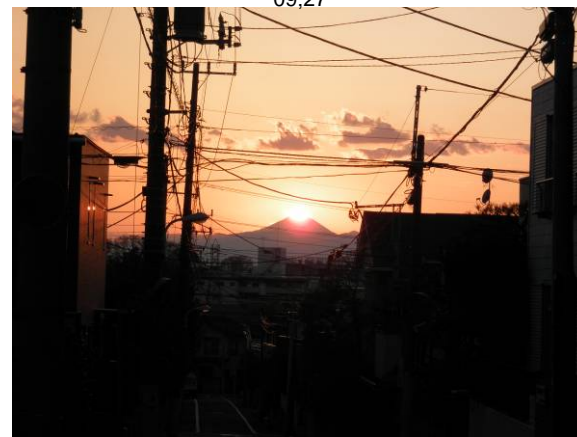

路上探訪;目黒・中根の町(平町2丁目)からダイヤモンド富士

(2011年2月13撮影)

17:07

09:27

17:08

17:02

17:06

17:08