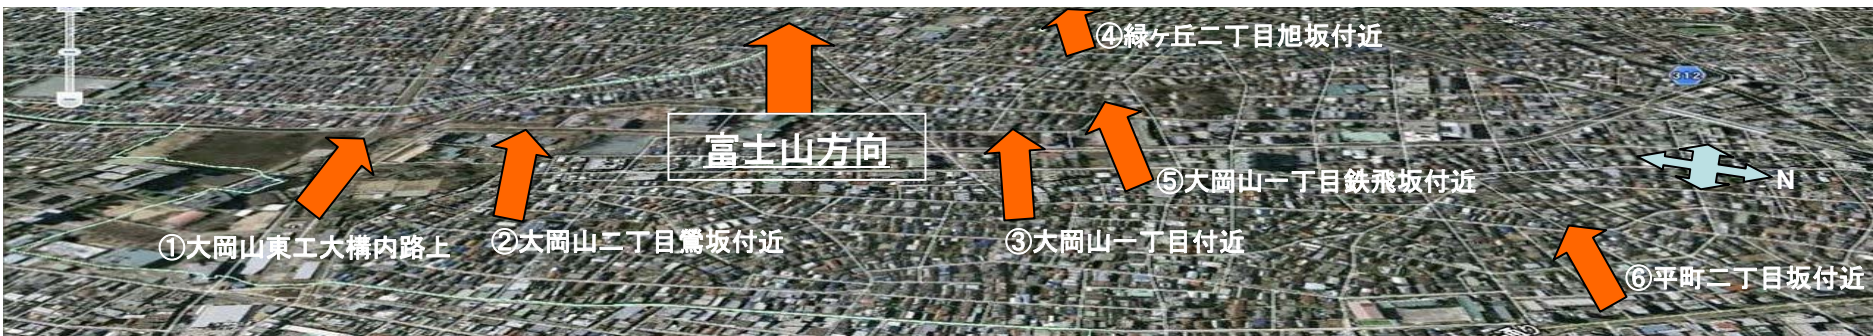

路上探訪：目黒・中根の町 (大岡山、平町、緑ヶ丘) 界隈から富士山遠望

(2010年12月撮影)

①大岡山東工大構内路上

②大岡山二丁目鶯坂付近

③大岡山一丁目付近坂

④緑ヶ丘二丁目旭坂付近

⑤大岡山一丁目鉄飛坂付近

⑥平町二丁目付近坂

①大岡山東工大構内路上

②大岡山二丁目鶯坂付近

富士山方向

③大岡山一丁目付近坂

④緑ヶ丘二丁目旭坂付近

⑤大岡山一丁目鉄飛坂付近

⑥平町二丁目付近坂