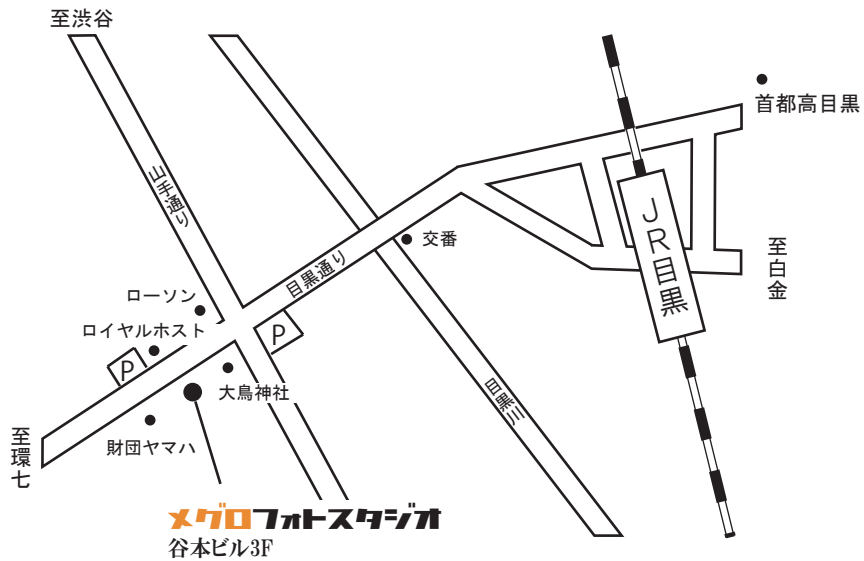

## メグロフォトスタジオ

東京都目黒区下目黒3-1-22 谷本ビル3F-C TEL. 03-3493-3012  
http://www.pretty.ne.jp/~art/ MAIL:period@u07.itscom.net  
◎JR目黒駅 西口より徒歩10分 ◎地下鉄 南北線目黒駅 徒歩10分  
◎バス 目黒駅西口より2つ目「大鳥神社前」下車。目の前の黒いビル