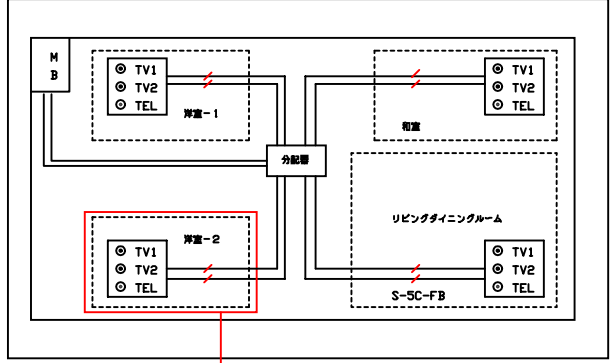

専有部住戸内線方式 (2軸タイプ)

シンボル凡例

記号	機器	仕様	記号	機器	仕様
△	増幅器	利得40dB VHF, UHF, BS, CS (一併型)	①	分集・混合器	FM, VHF, UHF, BS, CS (2150MHz) 対応
○	2分配器	FM, VHF, UHF, BS, CS (2150MHz) 対応	⌋	受信アンテナ	BS#750 CS#750
⊗	4分配器	FM, VHF, UHF, BS, CS (2150MHz) 対応	⌋	受信アンテナ	VHF (L0, HI)
⊗	6分配器	FM, VHF, UHF, BS, CS (2150MHz) 対応	⌋	受信アンテナ	UHF 25ELx2
⊗	2分配器	FM, VHF, UHF, BS, CS (2150MHz) 対応	⊙	受信テレビ端子	75 プラグ式 受信テレビ端子
⊗	4分配器	FM, VHF, UHF, BS, CS (2150MHz) 対応			

スター配線方式

住戸内接続法