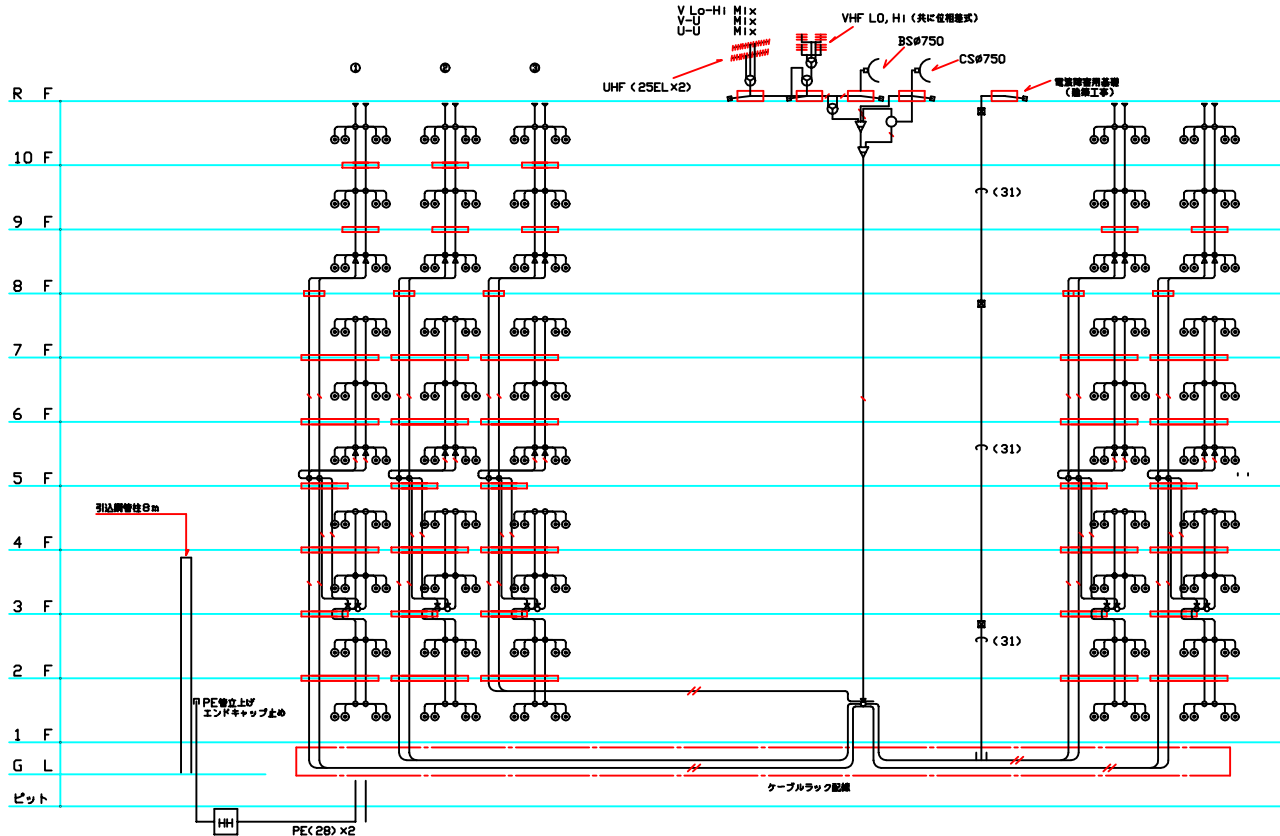

専有部住戸内線方式 (2軸タイプ)