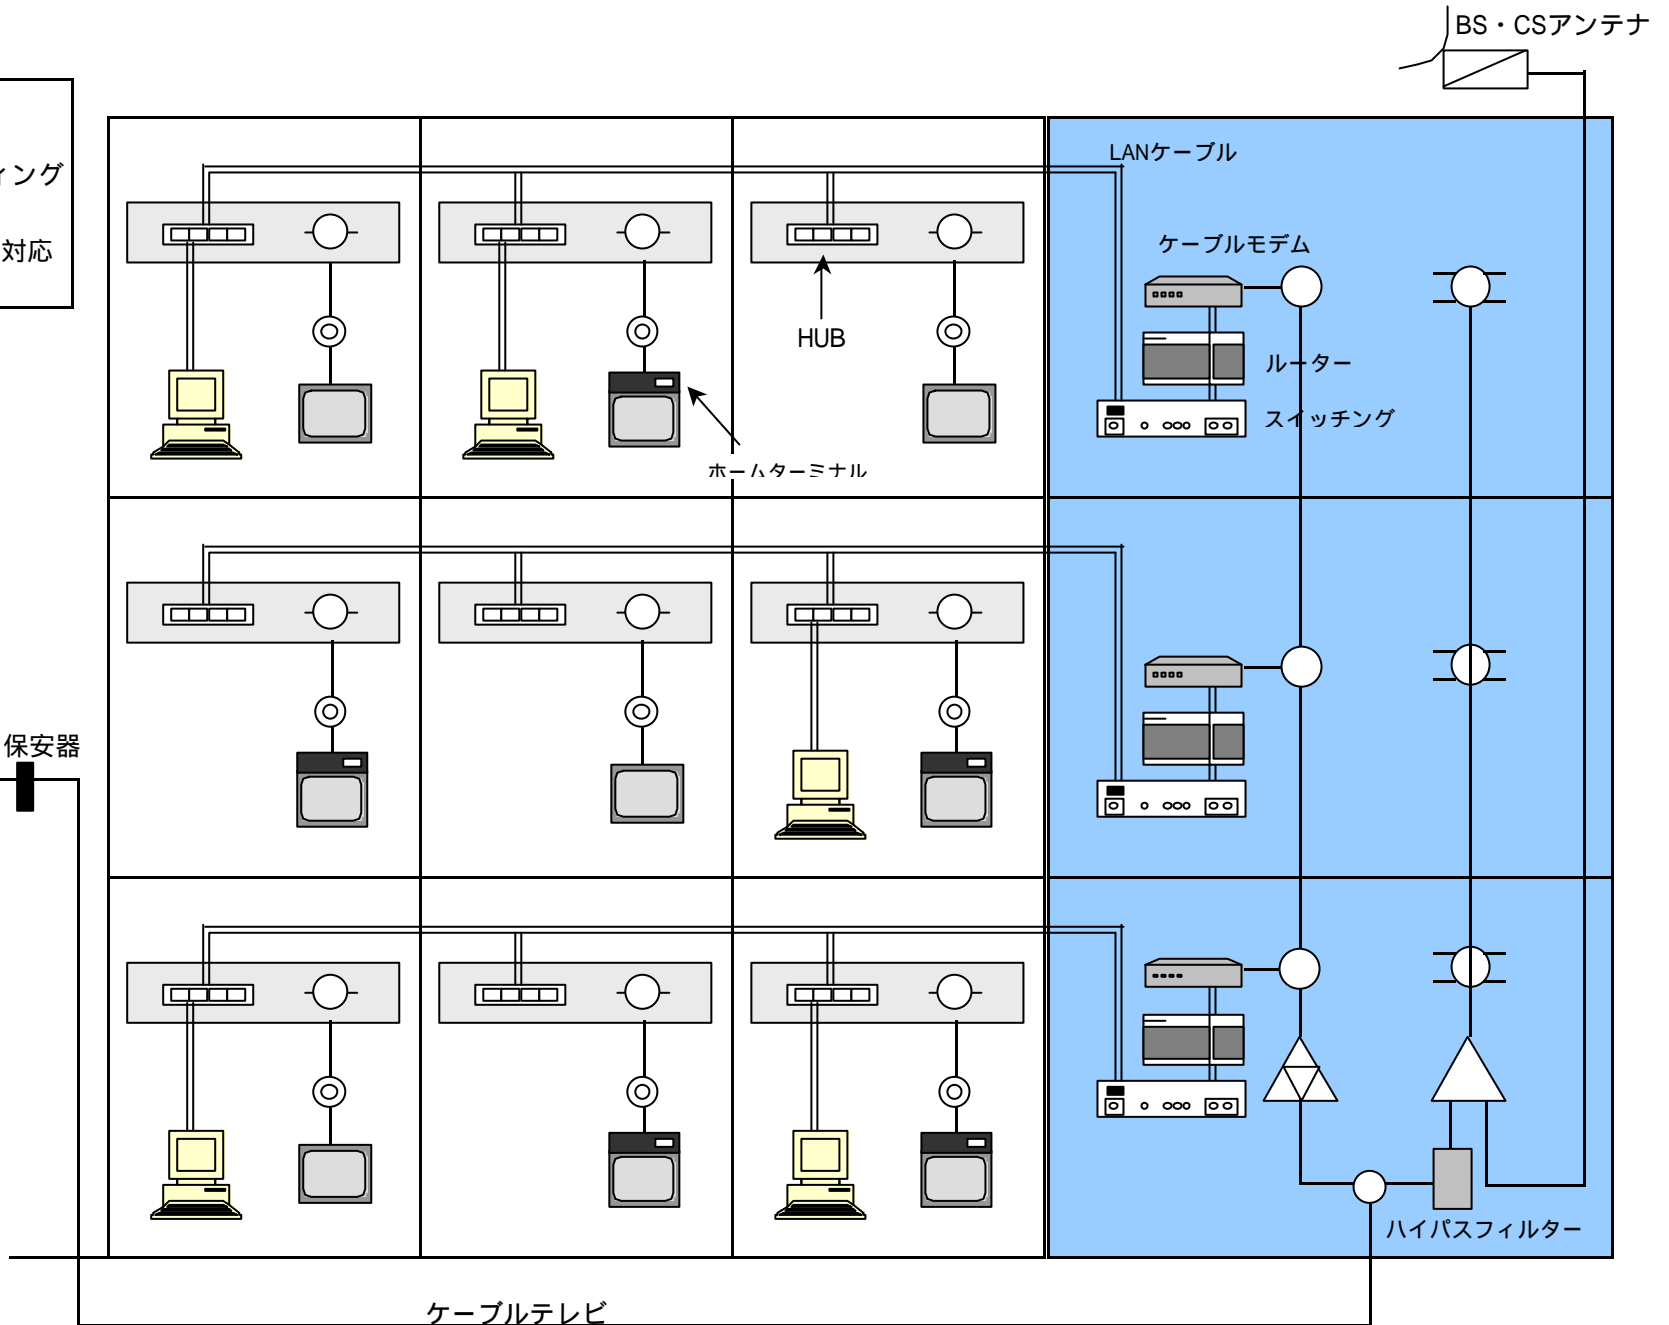

双方向ケーブルテレビ設備のみの場合

- ・各テレビ端子毎にケーブルモデムを接続します。
- ・各ユーザのグローバルアドレスや独自ドメイン利用も可能です。
- ・ROSENET サーバのホスティングも可能です。
- ・テレビ設備は条件付で1系統対応も可能です。

ケーブルテレビ

居室内LANを構築する場合

- ・ 居室内のLANにケーブルモデムを接続します。
- ・ 各ユーザのグローバルアドレスや独自ドメイン利用も可能です。
- ・ ROSENET サーバのホスティングも可能です。
- ・ テレビ設備は条件付で1系統対応も可能です。

フロア内LANを構築する場合

- ・フロア毎にケーブルモデムを接続します。
- ・ROSENET サーバのホスティングも可能です。
- ・テレビ設備は条件付で1系統対応も可能です。

棟内LANを構築する場合

- ・棟内LANにケーブルモデムを接続します。
- ・ROSENET サーバのホスティングも可能です。
- ・テレビ設備は条件付で1系統対応も可能です。