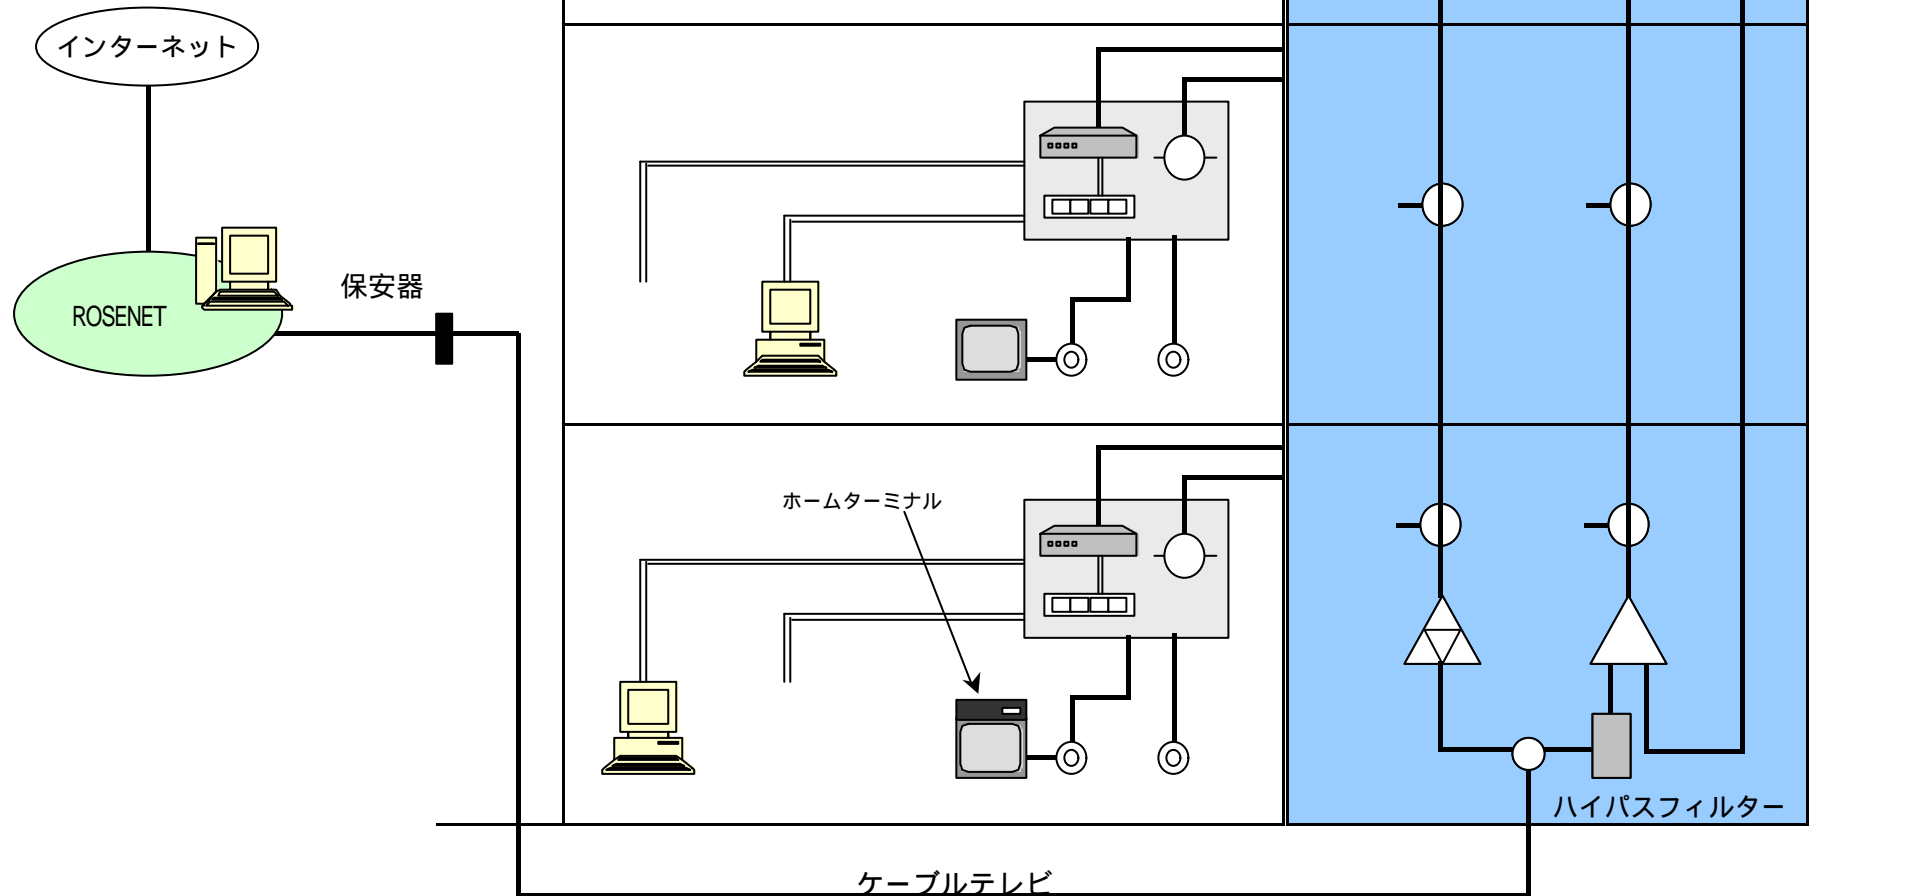

双方向ケーブルテレビ設備のみの場合

- ・各テレビ端子毎にケーブルモデムを接続します。
- ・各ユーザのグローバルアドレスや独自ドメイン利用も可能です。
- ・ROSENET サーバのホスティングも可能です。
- ・テレビ設備は条件付で1系統対応も可能です。

ケーブルテレビ

居室内LANを構築する場合

- ・ 居室内のLANにケーブルモデムを接続します。
- ・ 各ユーザのグローバルアドレスや独自ドメイン利用も可能です。
- ・ ROSENET サーバのホスティングも可能です。
- ・ テレビ設備は条件付で1系統対応も可能です。

フロア内LANを構築する場合

- ・フロア毎にケーブルモデムを接続します。
- ・ROSENET サーバのホスティングも可能です。
- ・テレビ設備は条件付で1系統対応も可能です。

棟内LANを構築する場合

- ・棟内LANにケーブルモデムを接続します。
- ・ROSENET サーバのホスティングも可能です。
- ・テレビ設備は条件付で1系統対応も可能です。