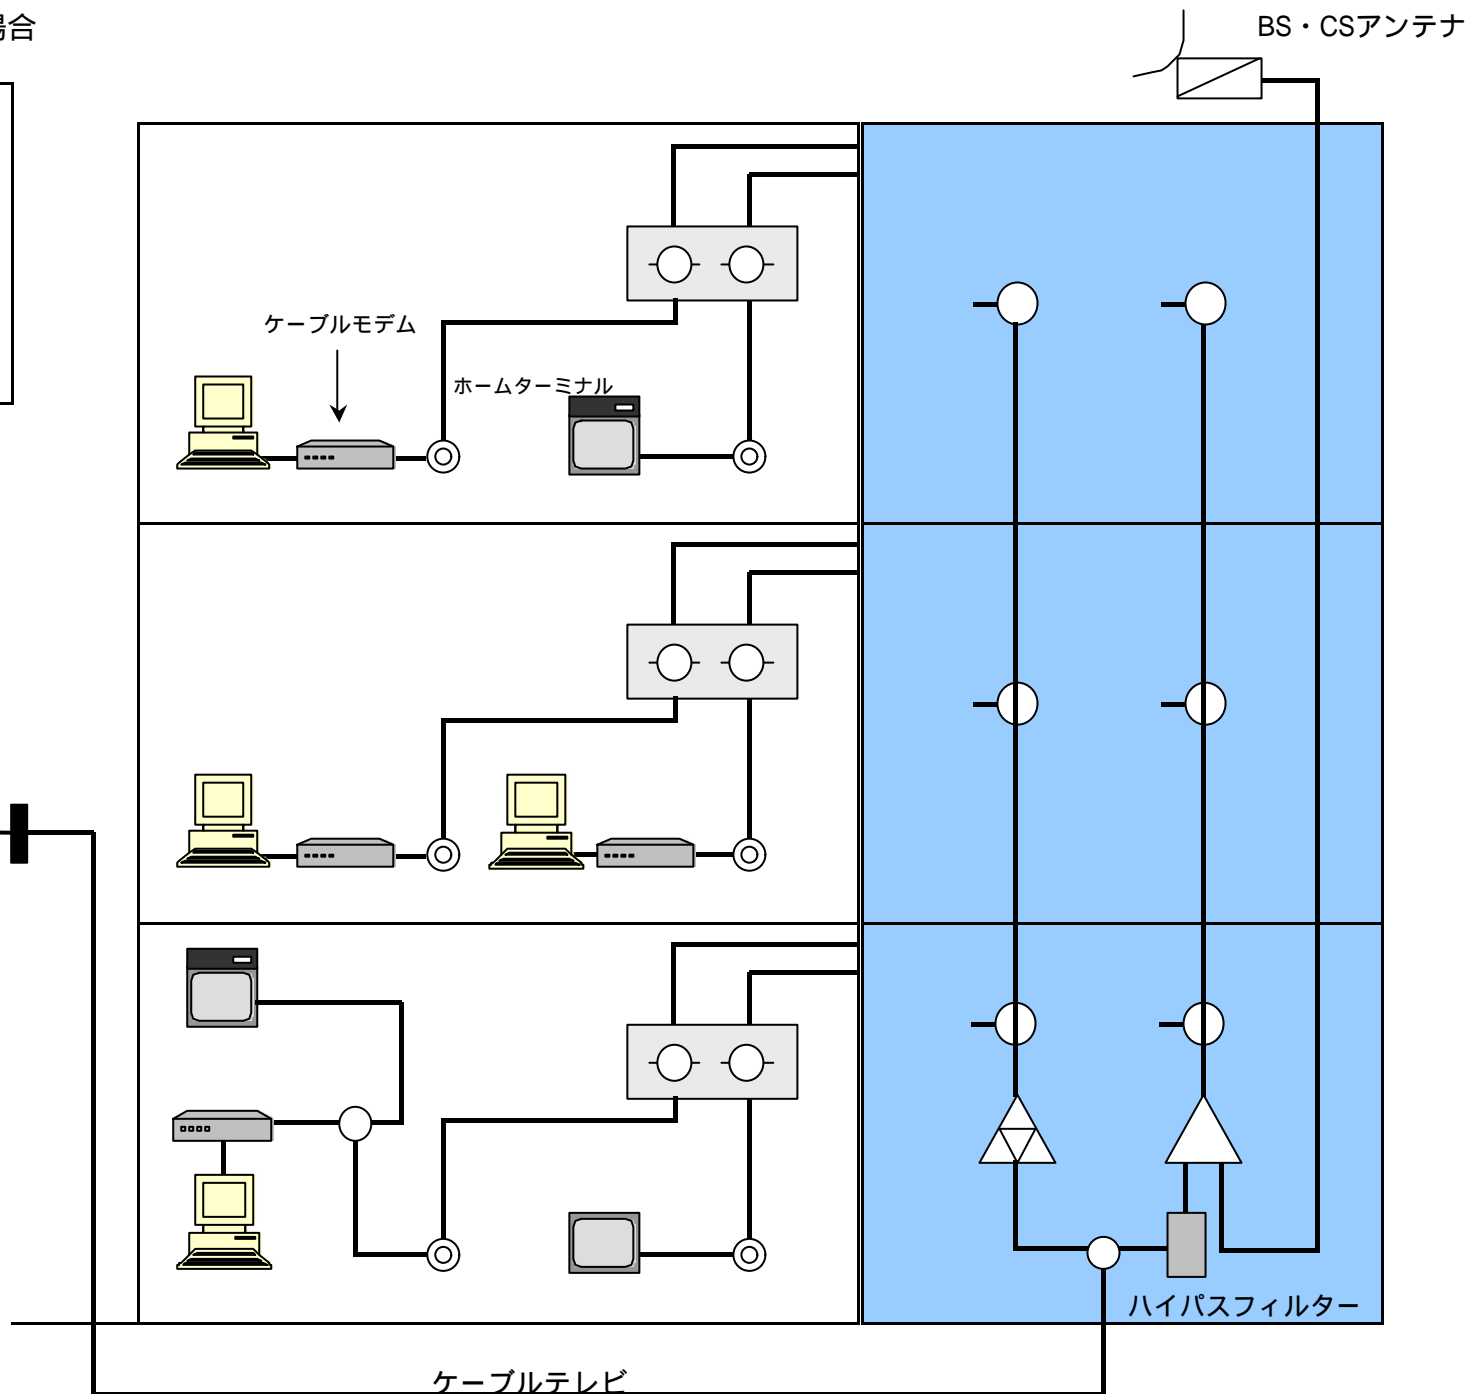

双方向ケーブルテレビ設備のみの場合

- ・各テレビ端子毎にケーブルモデムを接続します。
- ・各ユーザのグローバルアドレスや独自ドメイン利用も可能です。
- ・ROSENET サーバのホスティングも可能です。
- ・テレビ設備は条件付で1系統対応も可能です。

ケーブルテレビ

居室内LANを構築する場合

- ・ 居室内のLANにケーブルモデムを接続します。
- ・ 各ユーザのグローバルアドレスや独自ドメイン利用も可能です。
- ・ ROSENET サーバのホスティングも可能です。
- ・ テレビ設備は条件付で1系統対応も可能です。

フロア内LANを構築する場合

- ・フロア毎にケーブルモデムを接続します。
- ・ROSENET サーバのホスティングも可能です。
- ・テレビ設備は条件付で1系統対応も可能です。

棟内LANを構築する場合

- ・棟内LANにケーブルモデムを接続します。
- ・ROSENET サーバのホスティングも可能です。
- ・テレビ設備は条件付で1系統対応も可能です。