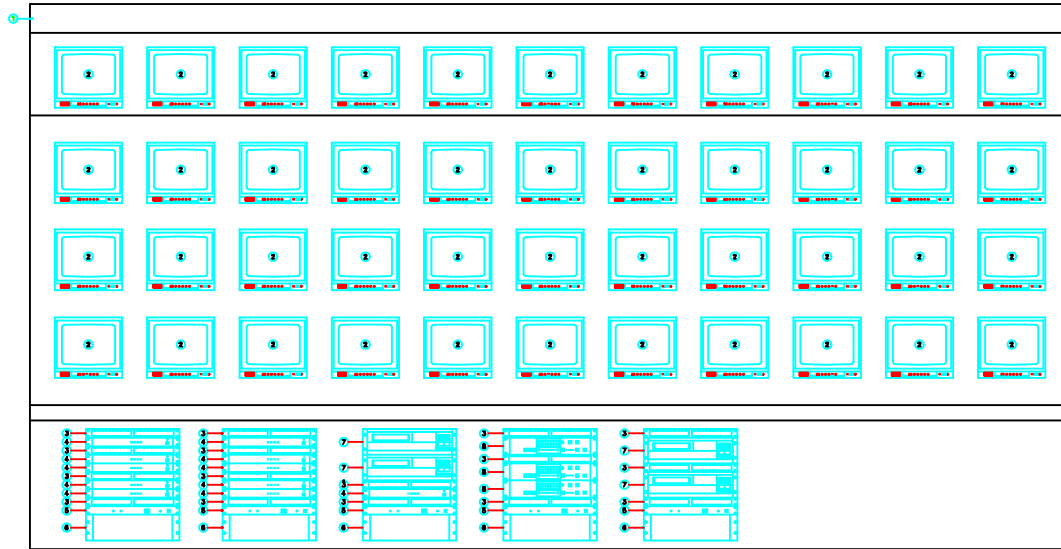

No	名 称
1	取納架
2	14インチカラーモニター
3	通風パネル
4	カメラドライブユニット
5	電源 (パワーディストリビュータ)
6	接続端子盤
7	タイムラプスビデオ
8	マルチスイッチャ

電 源	カメラドライブユニットよりDC電源供給
有効画素数	768(H) X 494(V) 38万画素
同期方式	ワンケーブル露出外部同期
解像度	水平: 470TV本 (中心部)
最低被写体距離	カバー付: 27.1m
その他の機能	フリッカレス撮影、露光補正、録音機能、音声マイク付
カメラ一体レンズ	焦点距離 f = 3mm ~ 6mm

電 源	AC100V 50/60Hz	マルチスイッチャ	映像入力: カメラX16、VTR再生X1 映像出力: カメラX16、モニタX1	タイムラプスビデオ	録画再生時間: 最長720時間 使用テープ: VHSタイプ		
カラーモニター	ブラウン管: 14インチ 90° 偏向 水平解像度: 600TV本以上 (中心部) その他: 映像スタンバイ機能		VTR録画X1	電 源 (P D)	ACアウトレット合計13個/台		
カメラドライブユニット	映像入力: 4系統 映像出力: 8系統 (各入力に2系統) カメラ電源供給方式: 定電流電圧伝送方式 ビデオロスト表示: 4系統		画面分割: 16分割/9分割/4分割/ 1画面/フリーズ その他: カメラタイトル、タイムデット、 アラーム表示付				