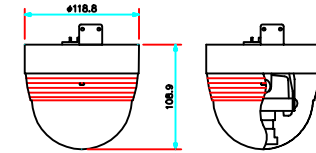

No	名 称
1	取納架
2	14インチカラーモニター
3	通風パネル
4	カメラドライブユニット
5	電源 (パワーディストリビュータ)
6	接続端子盤
7	タイムラプスビデオ
8	マルチスイッチャ

電 源	カメラドライブユニットよりDC電源供給
有効画素数	768(H) X 494(V) 38万画素
同期方式	ワンケーブル露出外部同期
解像度	水平: 470TV本 (中心部)
最低被写体距離	カバー付: 27.1m
その他の機能	フリッカレス撮影、露光補正、録音機能、音声マイク付
カメラ一体レンズ	焦点距離 f = 3mm ~ 6mm